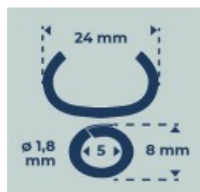

AGRAFE CL 24 - Galva - x 10000 pcs

Réf. : 190000
Gencod 3476060019004
UPC: 1

Ø du fil : 1,8 mm.
Résistance du fil : 650-750 N/mm².
Traitement galvanisé.

Fabricant 
FRANCAIS
depuis **1937**