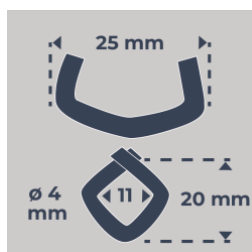

Réf. : 140001
Gencod 3476060014009
UPC: 1

AGRAFE CL 40 - Aluzinc - x 1000 pcs

En vrac.
Ø du fil : 4 mm.
Résistance du fil : 450-600 N/mm².
Utilisation avec agrafeuse UNI-CLIP BECA réf. 043855.
Spécial cage gabion décorative.