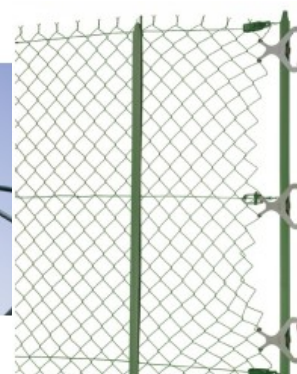

CARRELEUR

PLAQUISTE

PEINTRE

MAÇON

FAÇADIER

COUVREUR

SOLIER

PAYSAGISTE

Réf. : 048455
Gencod 3476060004840
UPC: 5

GRIFFES DE TRACTION

Set de 2 positionneurs universels sur poteaux en T ou en rond.
Permet une pose parfaite par une seule personne.
Maintien sous tension du grillage pendant l'agrafage.