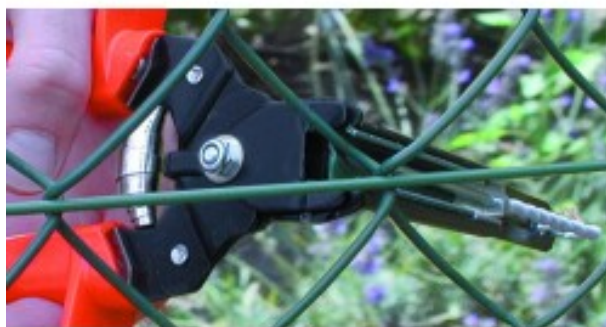

Réf. : 040155
Gencod 3476060004017
UPC: 5

TOP GRAFER 16 - Agrafeuse manuelle à grillage avec chargeur

Outil léger et maniable.
Chargeur en acier traité d'une capacité de 50 agrafes.
Vis moletée pour démontage rapide (encombrement réduit).
Compatible avec les agrafes OMEGA 16.