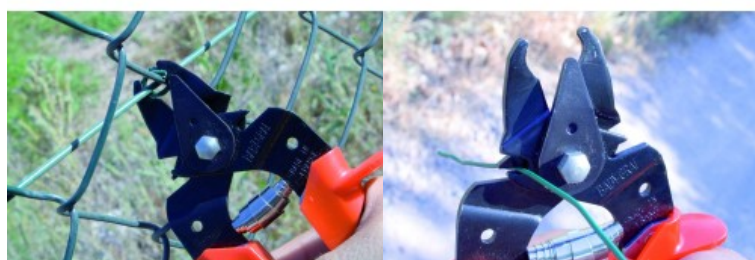

CARRELEUR

PLAQUISTE

PEINTRE

MAÇON

FAÇADIER

COUVREUR

SOLIER

PAYSAGISTE

## BABY GRAFER 16/20 - Agrafeuse manuelle à grillage

Avec coupe-fil intégré jusqu'à 3 mm d'épaisseur max.  
Patte d'arrêt pour un meilleur maintien de l'agrafe.  
Compatible avec les agrafes OMEGA 16, 18, 20 et DELTA 18, 22.