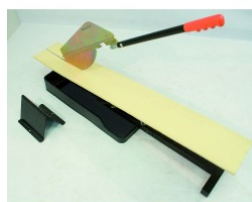

## VARIOCUT - Guillotine à lame de bardage fibres- ciment

Coupe nette sans effort.  
Spécial délignement (coupe dans la longueur).  
Lame inusable non tranchante.  
Coupe possible de 0° à 90°.  
Pas de poussière volatile.  
Pas de nuisance sonore.  
Coupe jusqu'à 320 mm de largeur en coupe droite et 210 mm en coupe angulaire.  
Coupe jusqu'à 12 mm d'épaisseur.  
Accessoires :  
- 1 tréteau.  
- 1 collecteur à copeaux.