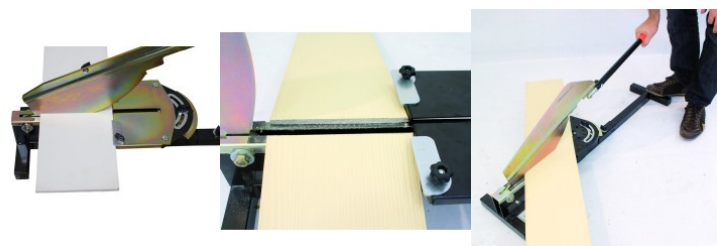

CARRELEUR

PLAQUISTE

PEINTRE

MAÇON

FAÇADIER

COUVREUR

SOLIER

PAYSAGISTE

## VARIOCUT - Guillotine à lame de bardage fibres- ciment

Coupe nette sans effort.  
Spécial délignement (coupe dans la longueur).  
Lame inusable non tranchante.  
Coupe possible de 0° à 90°.  
Pas de poussière volatile.  
Pas de nuisance sonore.  
Coupe jusqu'à 320 mm de largeur en coupe droite et 210 mm en coupe angulaire.  
Coupe jusqu'à 12 mm d'épaisseur.  
Accessoires :  
- 1 tréteau.  
- 1 collecteur à copeaux.