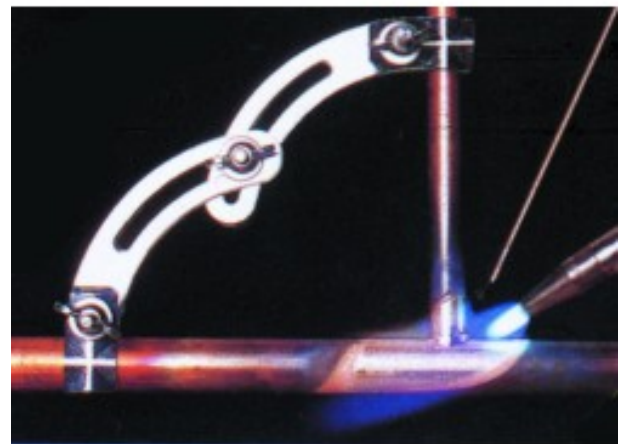

Réf. : 050155
Gencod 3476060005014
UPC: 5

POSITIONNEUR - Petit étau à angle variable

Capacité de serrage de 8 à 30 mm.
Pour soudure de tous tubes, profilés et fers forgés.
Débattement des bras variable jusqu'à 60 mm.