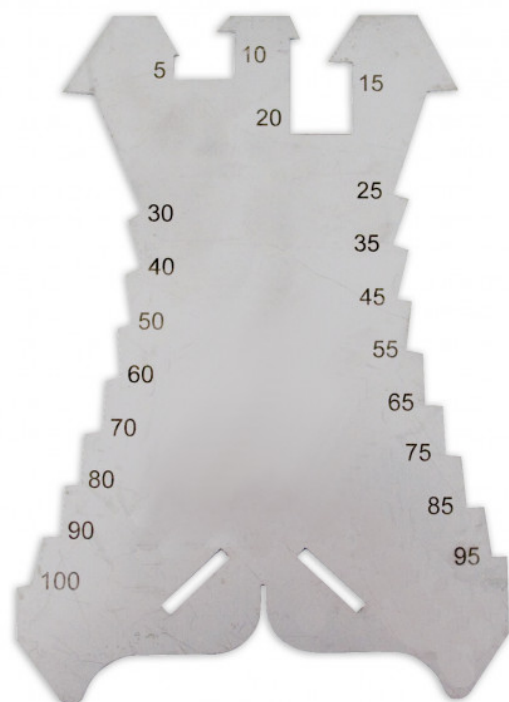

CARRELEUR

PLAQUISTE

PEINTRE

MAÇON

FAÇADIER

COUVREUR

SOLIER

PAYSAGISTE

## TRACETTE À ZINC

Réf. : 036155  
Gencod 3476060003614  
UPC: 100

Gabarit de traçage en inox.  
Graduations de 5 à 100 mm (de 5 en 5 mm).

Fabricant   
**FRANCAIS**  
depuis **1937**