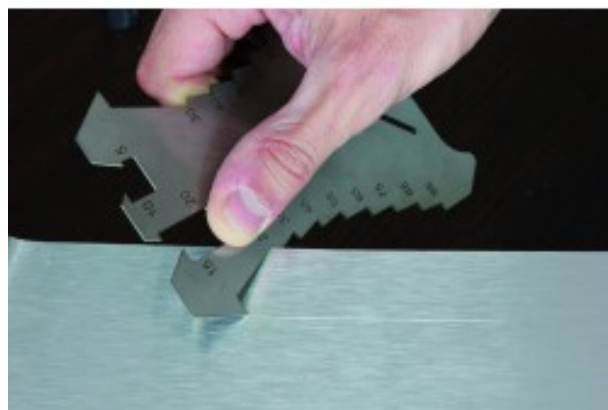

CARRELEUR

PLAQUISTE

PEINTRE

MAÇON

FAÇADIER

COUVREUR

SOLIER

PAYSAGISTE

Réf. : 036155
Gencod 3476060003614
UPC: 100

TRACETTE À ZINC

Gabarit de traçage en inox.
Graduations de 5 à 100 mm (de 5 en 5 mm).

Fabricant 
FRANCAIS
depuis *1937*