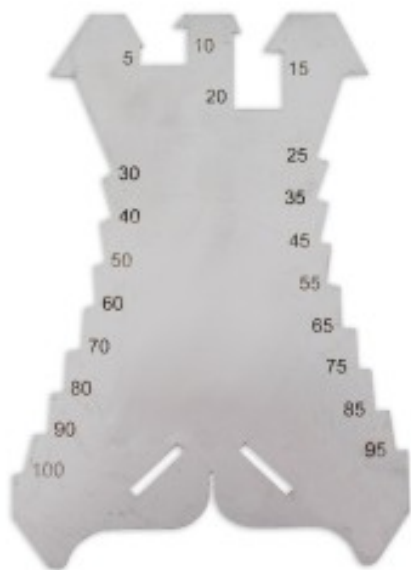

Réf. : 036155
Gencod 3476060003614
UPC: 100

TRACETTE À ZINC

Gabarit de traçage en inox.
Graduations de 5 à 100 mm (de 5 en 5 mm).

Fabricant 
FRANCAIS
depuis *1937*