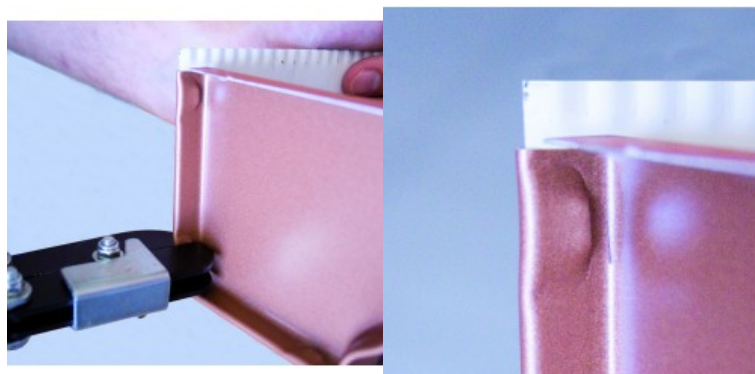

## INTERCLIPS ZINC - Pince à assembler les gouttières aluminium et zinc

Fixation solide et rapide.

Capacités :

- 0,8 mm : zinc, aluminium.

- 0,75 mm : tôle.

Réalise un sertissage de 6 x 3 mm.

Utilisation pour les gouttières de zinc et d'aluminium, les bandes de rives.