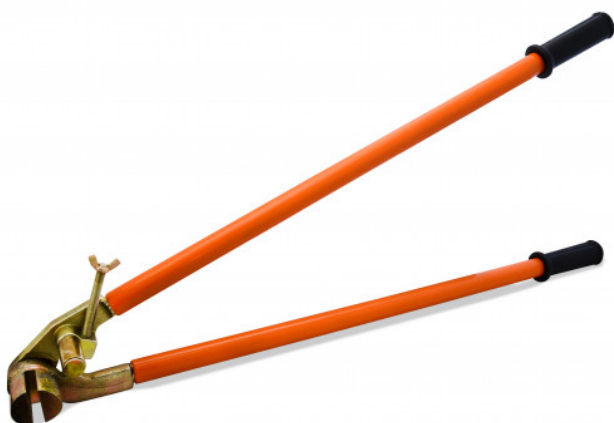

CARRELEUR

PLAQUISTE

PEINTRE

MAÇON

FAÇADIER

COUVREUR

SOLIER

PAYSAGISTE

PINCE À PLIER LES CROCHETS DE GOUTTIÈRES

Réf. : 131855
Gencod 3476060013187
UPC: 6

Tête en fonte zinguée malléable GTW 40.
Manches en acier avec poignées plastiques.
Capacité max. : 40 mm de large et 8 mm d'épaisseur.