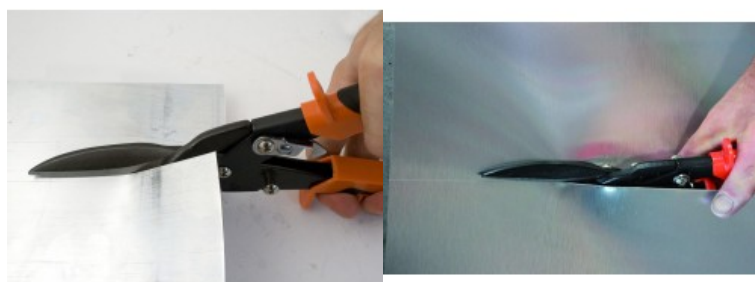

CARRELEUR

PLAQUISTE

PEINTRE

MAÇON

FAÇADIER

COUVREUR

SOLIER

PAYSAGISTE

Réf. : 010655
Gencod 3476060001061
UPC: 5

FLYER'SL 75 - Cisaille à tôle type "Aviation" - Longues lames 75 mm

Spécial zinc.
Capacités de coupe :
- 0,8 mm : inox.
- 1,2 mm : tôle douce.
Mâchoire traitée au chrome molybdène.
Ressort de rappel très puissant et résistant.
Double garde protégeant le doigt de l'utilisateur.
Cliquet d'ouverture automatique.