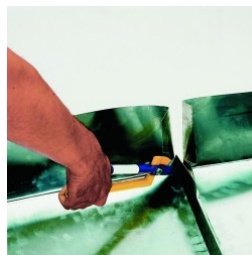

CARRELEUR

PLAQUISTE

PEINTRE

MAÇON

FAÇADIER

COUVREUR

SOLIER

PAYSAGISTE

## PINCE PLI MOUCHOIR

Permet de réaliser les angles à coins de mouchoir.  
Largeur de travail : 70 mm.  
Profondeur de travail : 40 mm.  
Fournie avec un mètre de 200 cm.

Fabricant   
**FRANCAIS**  
depuis **1937**