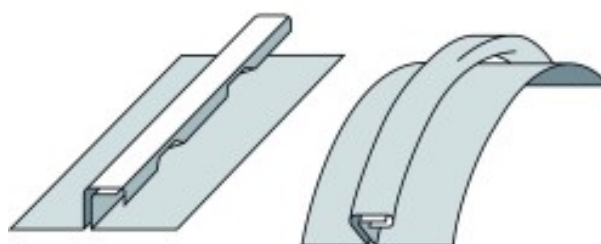

Réf. : 132555
Gencod 3476060013255
UPC: 5

PINCE À JOINT SIMPLE

Application sur bacs cintrés RBM du type SPM 30/80.
Sertissage sans martelage par simple pliage.
Utilisation préconisée pour l'agrafage à intervalle des bacs plans ou cintrés.
Largeur de travail : 65 mm.
Profondeur de travail : 55 mm.