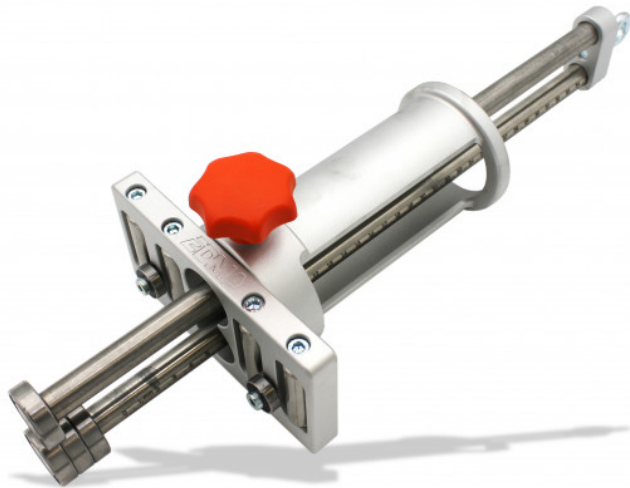

PLIEUSE SIMPLE 4 ROULETTES 350 MM - Outil pour réaliser des relevés de petites et grandes longueurs

Réf. : 130955
Gencod 3476060013095
UPC: 1

Convient pour exécuter plis, contre-plis et relevés sur des parties cintrées et circulaires.

Gain de temps par rapport à l'utilisation des pinces à border.

Capacités de pliage :

- Inox : 0,5 mm.
 - Acier/tôle douce : 0,7 mm.
 - Cuivre : 0,8 mm.
 - Zinc/aluminium : 1 mm.
- Hauteur de pli max. : 350 mm.