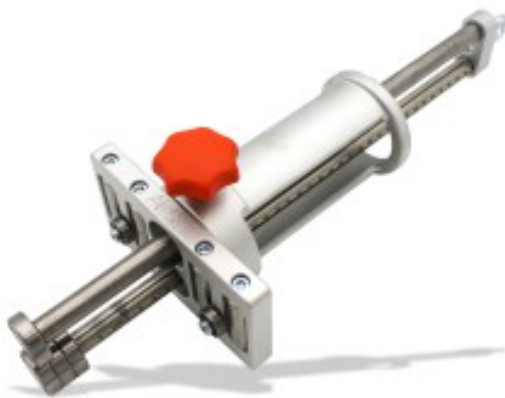

Réf. : 130955
Gencod 3476060013095
UPC: 1

PLIEUSE SIMPLE 4 ROULETTES 350 MM - Outil pour réaliser des relevés de petites et grandes longueurs

Convient pour exécuter plis, contre-plis et relevés sur des parties cintrées et circulaires.

Gain de temps par rapport à l'utilisation des pinces à border.

Capacités de pliage :

- Inox : 0,5 mm.
- Acier/tôle douce : 0,7 mm.
- Cuivre : 0,8 mm.
- Zinc/aluminium : 1 mm.

Hauteur de pli max. : 350 mm.