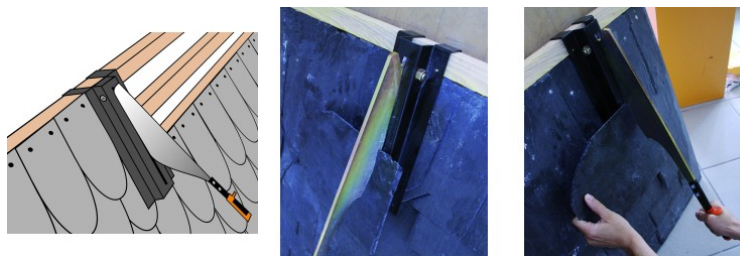

CARRELEUR

PLAQUISTE

PEINTRE

MAÇON

FAÇADIER

COUVREUR

SOLIER

PAYSAGISTE

Réf. : 033055
Gencod 3476060003300
UPC: 1

PRO MAT-COUP 210 - Guillotine à ardoise

Coupe nette et sans effort des ardoises naturelles jusqu'à 7 mm d'épaisseur.
Avancement libre par pressions successives du levier.
Déplacement facile avec la sécurité d'un point d'accrochage sur liteau.