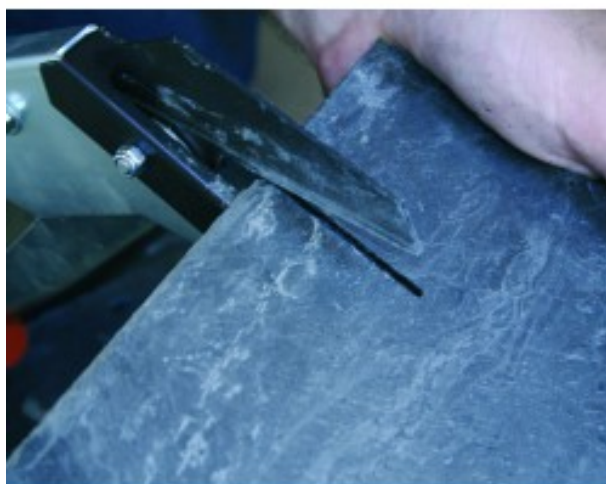

CARRELEUR

PLAQUISTE

PEINTRE

MAÇON

FAÇADIER

COUVREUR

SOLIER

PAYSAGISTE

## MAT COUP 2 - Pince à découper l'ardoise, lame 55 mm

Sans poussière volatile ni effritement.  
Poignées ergonomiques antidérapantes pour un meilleur confort d'utilisation.  
Découpe et façonne l'ardoise naturelle et artificielle jusqu'à 7 mm.