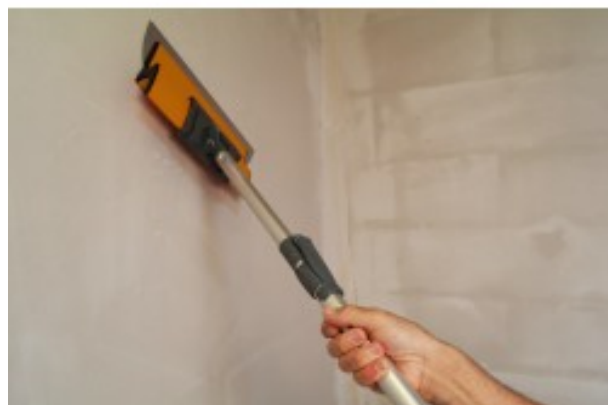

CARRELEUR

PLAQUISTE

PEINTRE

MAÇON

FAÇADIER

COUVREUR

SOLIER

PAYSAGISTE

Réf. : 172555
Gencod 3476060017253
UPC: -

PERCHE PERFECT LISS 2 X 1 M

Tube en aluminium ultra léger.
Système de blocage rapide.
Pour plafonds, sols et murs.

Fabricant 
FRANCAIS
depuis *1937*