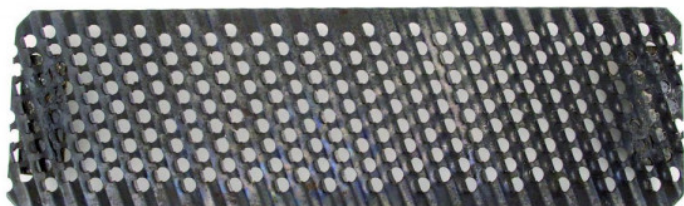

CARRELEUR

PLAQUISTE

PEINTRE

MAÇON

FAÇADIER

COUVREUR

SOLIER

PAYSAGISTE

RÂPE PLANE POUR EASY RAP

Réf. : 166755
Gencod 3476060016676
UPC: -

LAMA DI RICAMBIO PIATTA PER EASY RAP

Fabricant 
FRANCAIS
depuis **1937**