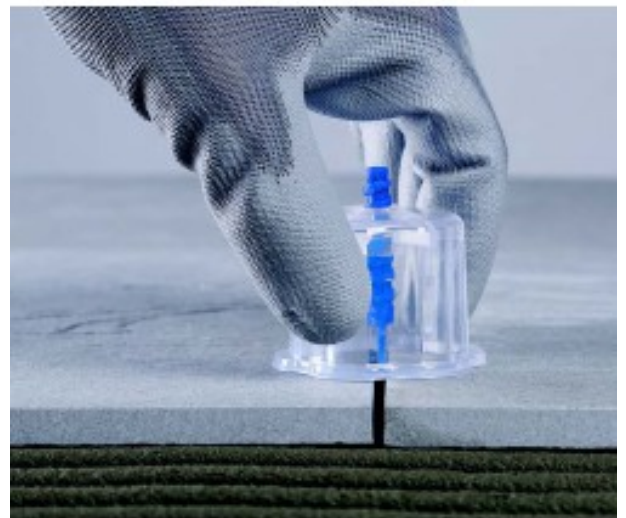

Ref. : 281455
Gencod 3476062814553
UPC: 15

EDMA LEVEL SCREW - Separador en cruz - 2 mm X200 uds.

Para instalaciones rectas, diagonales y juntas cruzadas.
Rotura clara en la base del pie para un resultado invisible.
Innovador = rompan el separador en cualquier dirección.
Permite la colocación y la nivelación de baldosas de 3 a 20 mm de espesor.
En bolsa.