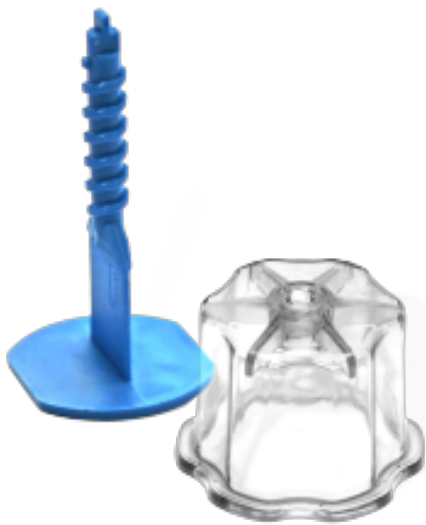

## EDMALEVEL SCREW - Kit de inicio para sistemas auto nivelante - 1 MM

Auto atornillado = instalación rápida y fácil.  
Elimina las desviaciones de nivel y mantiene constante el ancho de la junta.  
Para todo tipo de instalaciones.  
Compuesto por :  
- 100 separadores lineales de 1 mm  
- 50 cabezas de sujeción  
Permite la colocación y nivelación de baldosas de 3 a 20 mm de espesor.