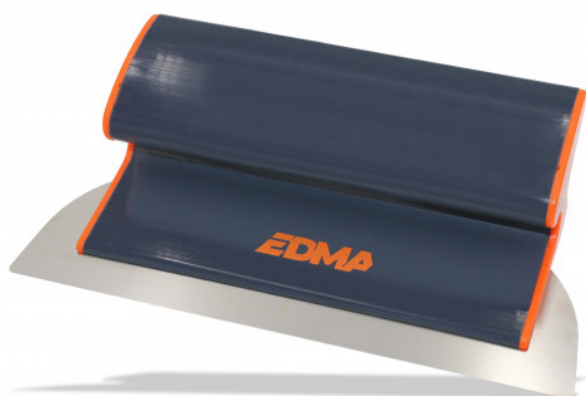

ALICATADOR

PLAQUISTA

PINTOR DE CASAS

ALBAÑIL

FACHADISTA

TECHADOR

INSTALADOR DE SUELOS

PAISAJISTA

## EDMABLADE HOJA PARA ALISAR FLEXIBLE 25 CM

Ref. : 171755  
Gencod 3476060017178  
UPC: 4

Adaptable en la pértiga telescópica EDMA (conector y pértiga no suministrados).  
Hoja de 0,3 mm en acero inoxidable con bordes redondeados.