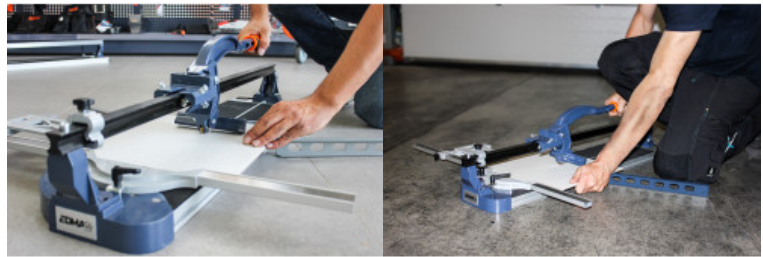

Ref. : 251101
Gencod 3476062511018
UPC: 1

EDMATILE 950 EN MALETA - Cortador mono-guía de baldosas

Corte rápido y preciso.

Para cortes rectos y angulares hasta 45°.

Carro de corte sobre 6 rodamientos de bolas.

Base de aluminio = herramienta ligera.

Sistema de separación con imán para facilitar la manipulación.

2 separadores diferentes para adaptarse al espesor de las baldosas.

Espesor de corte máx. : 20 mm.

Rueda de corte de carburo de tungsteno de alto rendimiento.

Para baldosas máx. 950 x 950 mm en corte recto y 670 x 670 mm en corte diagonal.

Soportes laterales plegables.

Mango ergonómico.

Maleta y bolsa de transporte incluidas.