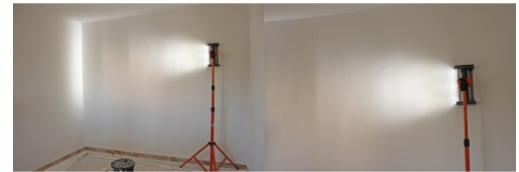

Ref. : 274055
Gencod 3476062740555
UPC: 4

EDMALIGHT - LUZ RASANTE LED SIN CABLE

Potente luz LED para detectar imperfecciones e irregularidades en la superficie de paredes y techos.
Ligero y sin cables para un manejo óptimo.
La cabeza se inclina a 100° y gira a 140° con revestimiento antideslizante para adaptarse a la superficie de trabajo.
Adaptable al trípode (ref. 274155) y a la pértiga telescópica (ref. 169955) no incluidos.
Potencia: 7,5 W.
Flujo luminoso: 715 lm.
LED L70B20 para más de 30000 horas de uso.
Color de la fuente de luz: 6000 K = blanco frío.
IRC > 80 = buena representación de los colores.
30° x 10° rayo de ángulo bajo.
IP54.
Certificado CE.