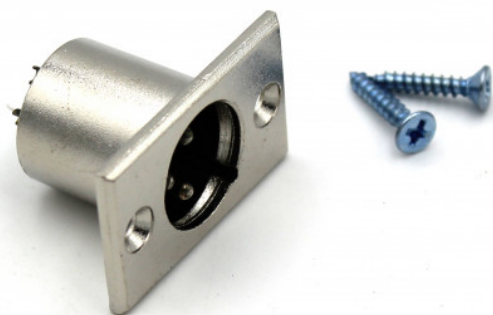

## ENCHUFE ELÉCTRICO MESA DE CORTE

Ref. : 526662  
Gencod 3476065266625  
UPC: -

Fabricant  
**FRANÇAIS**  
depuis 1937