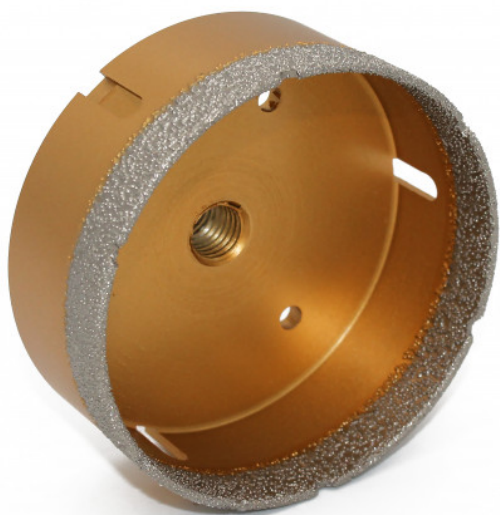

BROCA DIAMANTADA PULIDORA - Ø 100 mm

Ref. : 273755
Gencod 3476062737555
UPC: 15

"Para la perforación en seco de cerámica, gres y porcelana. Máx. : 14000 RPM."