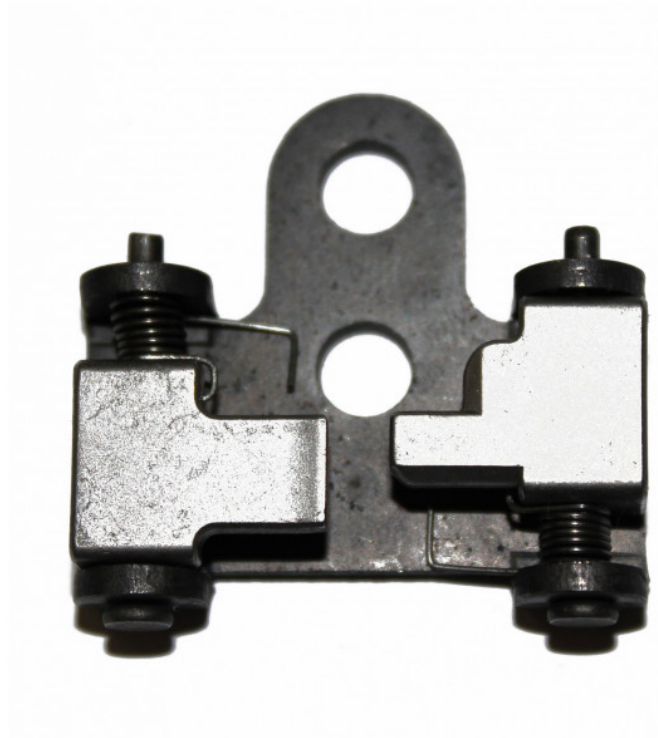

## TOPE DE MONTAJE DE EDMATYER

Ref. : 536775  
Gencod 3476065367759  
UPC: -

Fabricant  
**FRANCAIS**  
depuis 1937