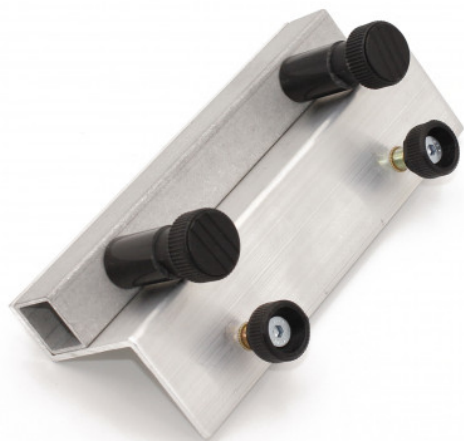

SOPORTE PARA UNA MESA PLEGABLE DE CORTE DE ALAMBRE CALIENTE

Ref. : 536712
Gencod 3476065367124
UPC: -