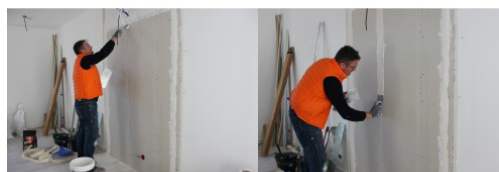

ALICATADOR

PLAQUISTA

PINTOR DE CASAS

ALBAÑIL

FACHADISTA

TECHADOR

INSTALADOR DE SUELOS

PAISAJISTA

## ESPÁTULA PREMIUM - 10 CM - HOJA FLEXIBLE

Espátula PREMIUM.

Hoja flexible de 10 cm.

Monomaterial, en acero inoxidable = más resistente.

Acabado espejo.

Fabricant  
**FRANCAIS**  
depuis 1937