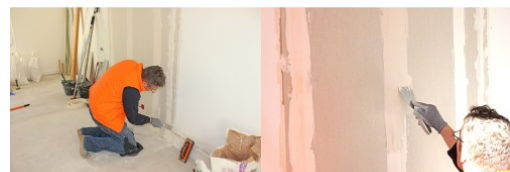

ALICATADOR

PLAQUISTA

PINTOR DE CASAS

ALBAÑIL

FACHADISTA

TECHADOR

INSTALADOR DE SUELOS

PAISAJISTA

## ESPÁTULA PREMIUM - 8 CM - HOJA FLEXIBLE

Espátula PREMIUM.

Hoja flexible de 8 cm.

Monomaterial, en acero inoxidable = más resistente.

Acabado espejo.

Fabricant  
**FRANÇAIS**  
depuis 1937