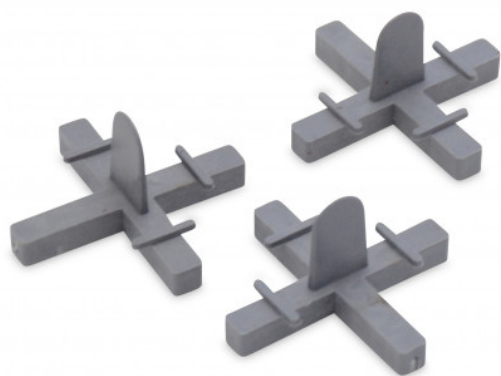

ALICATADOR

PLAQUISTA

PINTOR DE CASAS

ALBAÑIL

FACHADISTA

TECHADOR

INSTALADOR DE SUELOS

PAISAJISTA

CRUCETA REUTILIZABLE - 4 mm - x 50 uds.

Ref. : 253155
Gencod 3476062531559
UPC: 50

Reutilizable.
Permite un alineamiento uniforme de baldosas.
En bolsita.