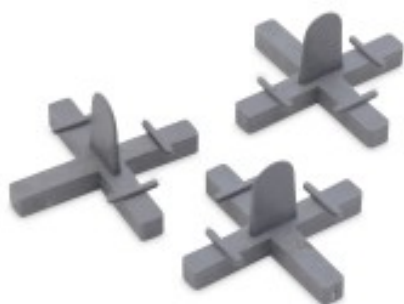

ALICATADOR

PLAQUISTA

PINTOR DE CASAS

ALBAÑIL

FACHADISTA

TECHADOR

INSTALADOR DE SUELOS

PAISAJISTA

## CRUCETA REUTILIZABLE - 4 mm - x 50 uds.

Reutilizable.  
Permite un alineamiento uniforme de baldosas.  
En bolsita.

Fabricant  
**FRANÇAIS**  
depuis 1937