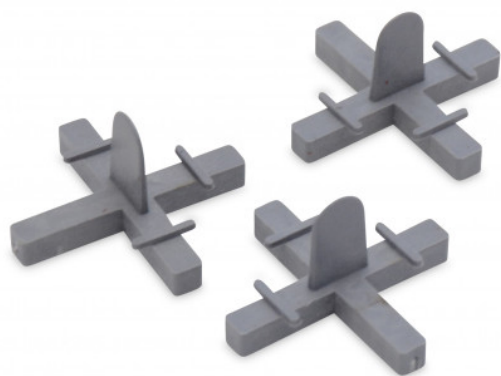

ALICATADOR

PLAQUISTA

PINTOR DE CASAS

ALBAÑIL

FACHADISTA

TECHADOR

INSTALADOR DE SUELOS

PAISAJISTA

CRUCETA REUTILIZABLE - 3 mm - x 75 uds.

Ref. : 253055
Gencod 3476062530552
UPC: 36

Reutilizable.
Permite un alineamiento uniforme de baldosas.
En bolsita.