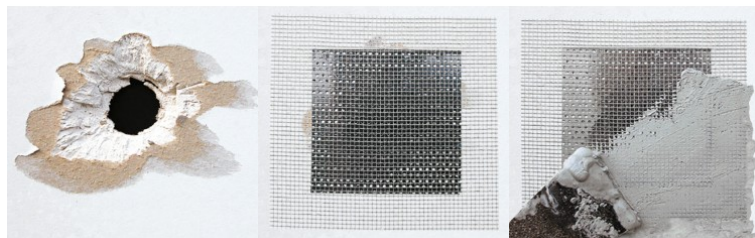

ALICATADOR

PLAQUISTA

PINTOR DE CASAS

ALBAÑIL

FACHADISTA

TECHADOR

INSTALADOR DE SUELOS

PAISAJISTA

Ref. : 178055
Gencod 3476061780552
UPC: 100

PATCH'UP - Reparador de placa de yeso 15 cm

De fácil y rápida colocación.

Permite reparar de forma rápida, paredes y techos dañados. La superficie reparada es lisa, limpia y sin grieta.

Ligero y autoadhesivo para facilitar su aplicación.

De acero galvanizado para una reparación permanente.

PASO 1 : Lije suavemente alrededor de la zona dañada y límpiela. Retire el papel soporte del parche.