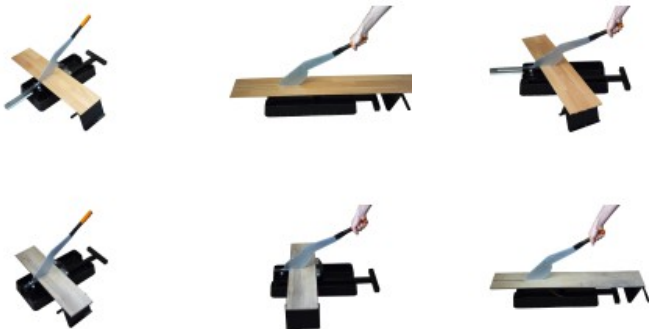

STRATICUT® 230 LVT - Guillotina para suelos laminado y de vinilo

Ref. : 089355
Gencod 3476060893550
UPC: 1

Permite un corte rápido y sin esfuerzo.
Cuchilla robusta, no cortante.
Sin polvo volátil.
Sin ruido.

Matriz de corte con 2 posiciones :

- Posición 1 (matriz estrecha) : para cortar los suelos LVT (Luxury Vinyl Tile), vinilo HD y PVC hasta 12 mm de grosor.
- Posición 2 (matriz ancha) : para cortar los suelos laminados hasta 12 mm de grosor y de clase 33 para zonas comerciales con intenso tránsito (según norma europea EN 685).

Ancho máx. de corte con topes : 230 mm (ancho total).

Topes extraíbles para cortes en ángulo, a lo largo o anchos superiores a 230 mm.

Accesorios :

- 1 caballete.
- 1 colector de virutas.

ALICATADOR

PLAQUISTA