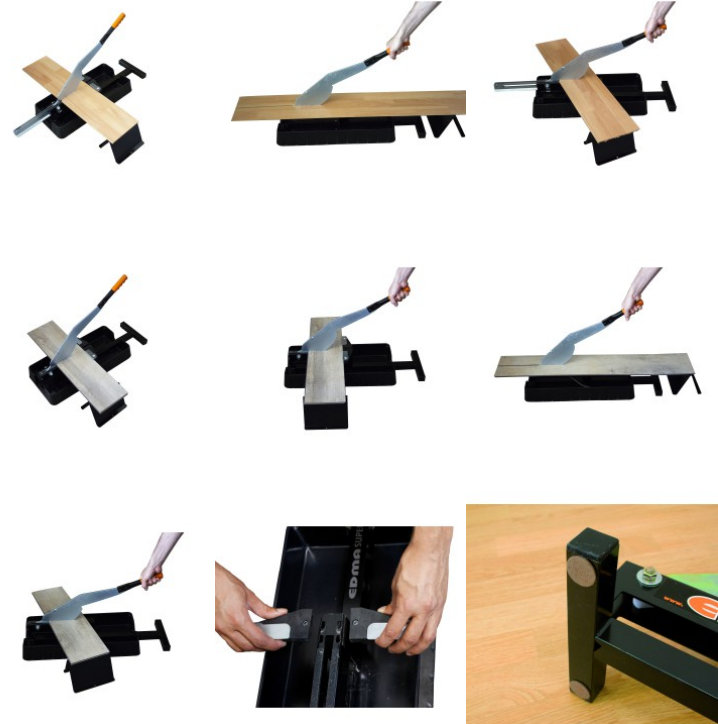

ALICATADOR

PLAQUISTA

PINTOR DE CASAS

ALBAÑIL

FACHADISTA

TECHADOR

INSTALADOR DE SUELOS

PAISAJISTA

Ref. : 089355
Gencod 3476060893550
UPC: 1

STRATICUT® 230 LVT - Guillotina para suelos laminado y de vinilo

Permite un corte rápido y sin esfuerzo.

Cuchilla robusta, no cortante.

Sin polvo volátil.

Sin ruido.

Matriz de corte con 2 posiciones :

- Posición 1 (matriz estrecha) : para cortar los suelos LVT (Luxury Vinyl Tile), vinilo HD y PVC hasta 12 mm de grosor.

- Posición 2 (matriz ancha) : para cortar los suelos laminados hasta 12 mm de grosor y de clase 33 para zonas comerciales con intenso tránsito (según norma europea EN 685).

Ancho máx. de corte con topes : 230 mm (ancho total).

Topes extraíbles para cortes en ángulo, a lo largo o anchos superiores a 230 mm.

Fabricant
FRANÇAIS
depuis 1937

ALICATADOR

PLAQUISTA

PINTOR DE CASAS

ALBAÑIL