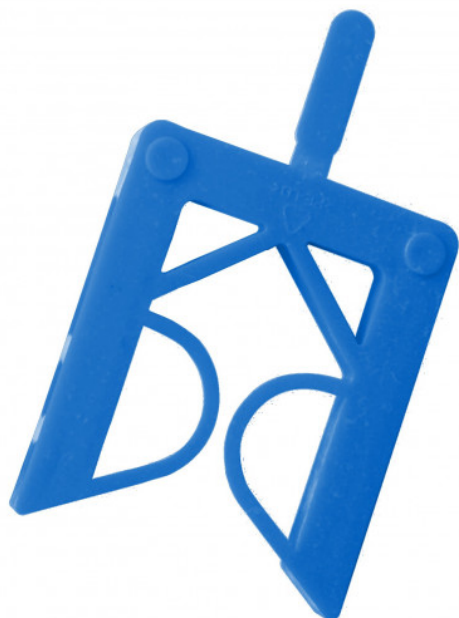

ALICATADOR

PLAQUISTA

PINTOR DE CASAS

ALBAÑIL

FACHADISTA

TECHADOR

INSTALADOR DE SUELOS

PAISAJISTA

## CUÑA COLGANTE - 33 x 40 x 1 mm - x 1000 uds.

Ref. : 185155  
Gencod 3476061851559  
UPC: 1

Azul.  
Para la instalación de marcos de puertas y ventanas, suelos, terrazas de  
madera, etc...  
Nivelado rápido y eficiente.  
Fabricadas en polietileno.  
En caja cartón.