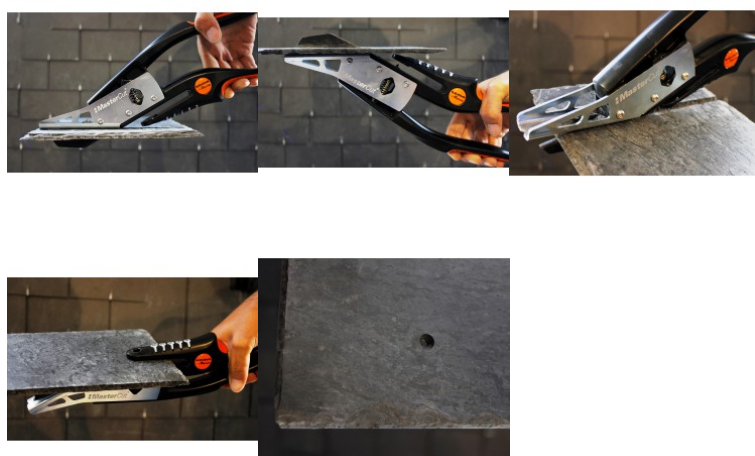

## MASTERCUT - Corta y perfora pizarras naturales hasta 7 mm

Un corte más fácil gracias a su fuerza desmultiplicada.  
El diseño innovador permite un uso con 2 sentidos distintos (manipulación clásica e inversa).  
El tratamiento térmico sobre la hoja, el punzón y el muelle permite que sean mucho más resistentes.  
Anti-pelliczo de dedos.  
Pinza ergonómica con mangos bi-materiales.  
De fácil limpieza : constituida de pocas piezas, se limpia mucho más fácilmente.