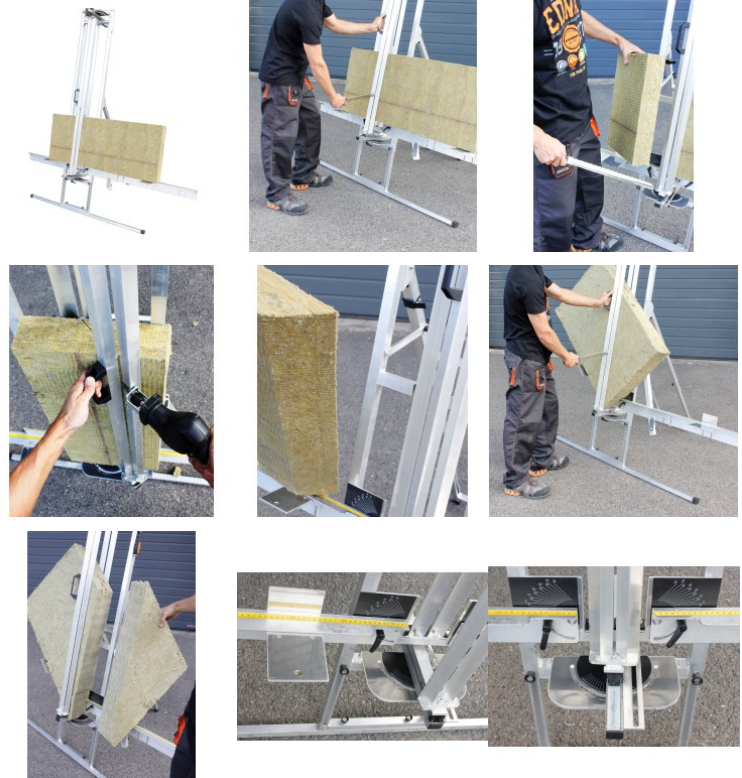

Ref. : 366955
Gencod 3476060036698
UPC: -

MESA DE CORTE PARA AISLANTES MINERALES

Especial para paneles de lana de roca.
Se puede usar también para cortar la lana de oveja, la lana de vidrio, la guata de celulosa...
Permite cortes limpios y precisos.
Altura de corte máx. : 1200 mm.
Espesor de corte máx. : 260 mm.
Corte biselado hasta 45°.
Corte en ángulo hasta 50°.
Herramienta de aluminio.
Accesorios incluidos :
- Cuchillo de 300 mm para aislantes
- Maleta de transporte con ruedas

Formas posibles de corte : rectángulo, en ángulo y biselado.

Fabricant
FRANCAIS
depuis 1937

ALICATADOR

PLAQUISTA

PINTOR DE CASAS

ALBAÑIL

FACHADISTA

TECHADOR