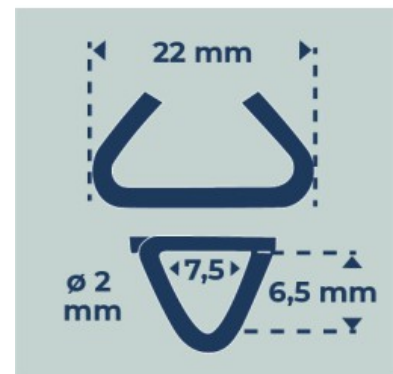

Ref. : 900463
Gencod 3476069004636
UPC: 20

GRAPA DELTA 22 - Galvanizada verde - x 1000 uds.

Ø del hilo : 2 mm.
Resistencia del hilo : 450-600 N/mm².
RAL 6005.