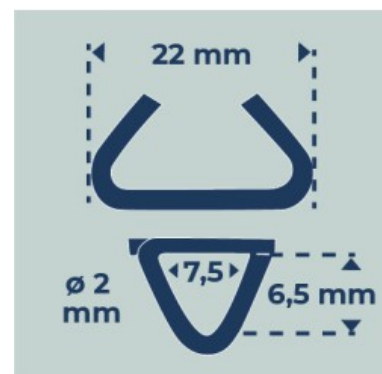

Ref. : 900461
Gencod 3476060004611
UPC: 20

GRAPA DELTA 22 - Acero inoxidable AISI 316 - x 1000 uds.

Ø del hilo : 2 mm.
Resistencia del hilo : 550-650 N/mm².