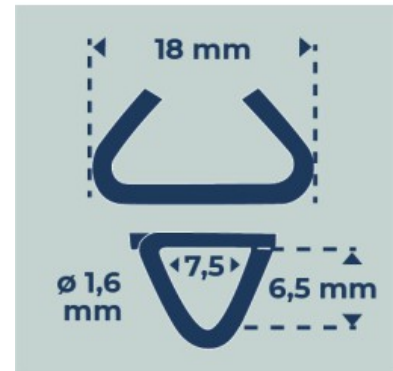

Ref. : 900466
Gencod 3476069004667
UPC: 8

GRAPA DELTA 18 - Cobre - x 3360 uds.

Ø del hilo : 1,6 mm.
Resistencia del hilo : 850-950 N/mm².