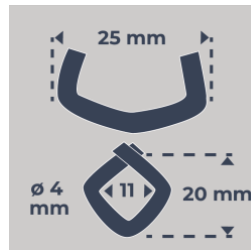

Ref. : 140001
Gencod 3476060014009
UPC: 1

GRAPA CL 40 - Aluzinc - x 1000 uds.

A granel.
Ø del hilo : 4 mm.
Resistencia del hilo : 450-600 N/mm².
Utilizar con la grapadora UNI-CLIP BECA ref. 043855.
Especial para jaula decorativa gabion.