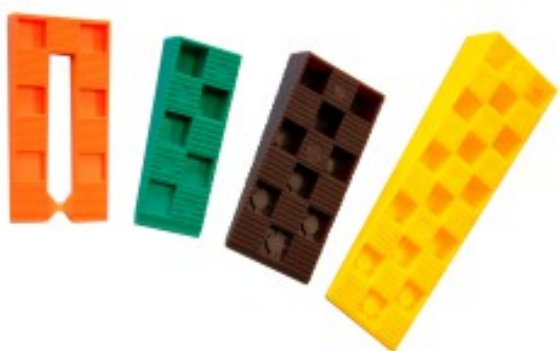

ALICATADOR

PLAQUISTA

PINTOR DE CASAS

ALBAÑIL

FACHADISTA

TECHADOR

INSTALADOR DE SUELOS

PAISAJISTA

Ref. : 188455
Gencod 3476060018847
UPC: 1

CUÑA DENTADA - Surtido - x 245 uds.

60 naranjas : 80 x 40 x 8 mm.
70 verdes : 80 x 30 x 10 mm.
75 marrones : 90 x 45 x 15 mm.
40 amarillas : 150 x 45 x 25 mm.
Para la instalación de suelos, terrazas de madera, etc...
Nivelado rápido y eficiente.
Fabricadas en polietileno.
Caja de almacenamiento incluida.