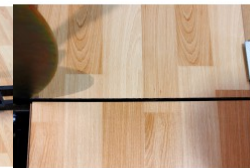

Ref. : 289955
Gencod 3476060028990
UPC: 1

MEGA STRATICUT® 400 - Guillotina para suelo laminado 400 mm

Permite un corte rápido y sin esfuerzo.
Cuchilla robusta, no cortante.
Sin polvo volátil.
Sin ruido.
Topes extraíbles para cortes en ángulo, a lo largo o anchos superiores a 400 mm.
Anchos de cortes posibles (ancho total) con topes : 230 mm, 320 mm, 400 mm .
Capacidad de corte : máx. 15 mm de grosor y hasta los suelos de clase 33 para zonas comerciales con intenso tránsito (según norma europea EN 685).
Accesorios :
- 1 caballete.
- 1 colector de virutas.