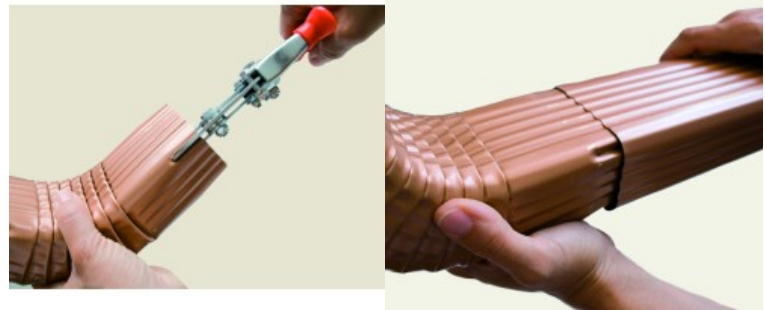

ALICATADOR

PLAQUISTA

PINTOR DE CASAS

ALBAÑIL

FACHADISTA

TECHADOR

INSTALADOR DE SUELOS

PAISAJISTA

Ref. : 030355
Gencod 3476060003034
UPC: 5

RET 3 HOJAS - Pinza para estrechar de 3 hojas - Especial para tubos cuadrados

Pinza para estrechar todos los tipos de tubos metálicos.
Recalca de 30 mm.

Fabricant
FRANCAIS
depuis 1937