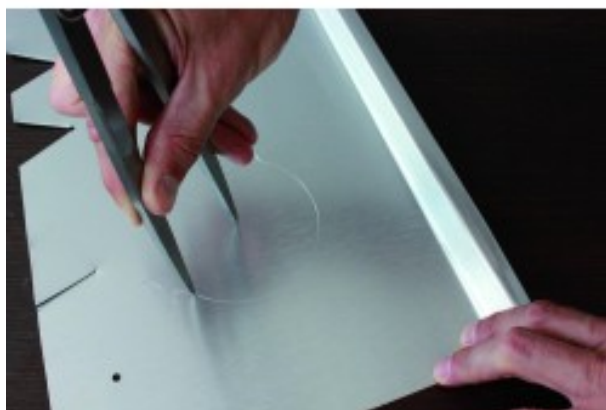

Ref. : 032955
Gencod 3476060003294
UPC: 20

COMPAS 250 MM

Compás de alta calidad DIN6486 forjado en acero, pulido.
Puntas de acero templado y pulido.

Fabricant
FRANCAIS
depuis 1937