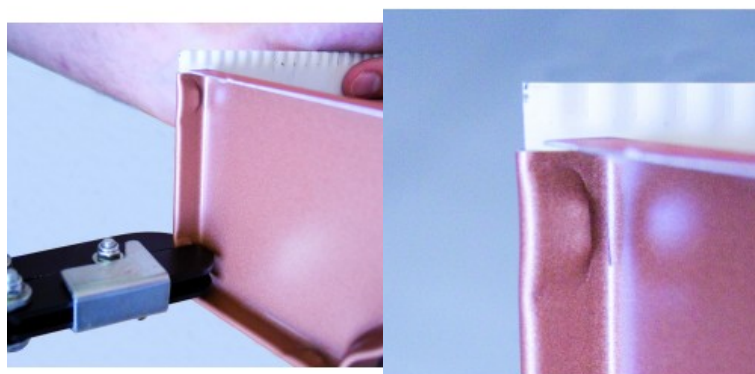

Ref. : 036055
Gencod 3476060003607
UPC: 5

INTERCLIPS ZINC - Pinza para unir tapetas a canalones de aluminio y zinc

Fijación fuerte y rápida.

Capacidades :

- 0,8 mm : zinc, aluminio.

- 0,75 mm : chapa.

Realiza un hueco de 6 x 3 mm.

Uso para canalones de zinc y aluminio, remates laterales.

Profundidad de 5 a 20 mm.

Fabricant
FRANCAIS
depuis 1937