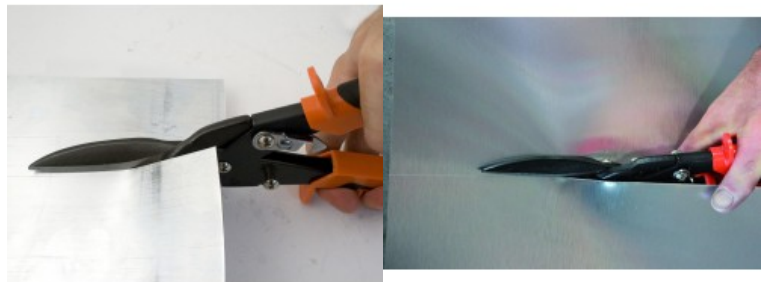

Ref. : 010655
Gencod 3476060001061
UPC: 5

FLYER'SL - Cizalla para chapa tipo "Aviación" con hojas de 75 mm

Especial para zinc.
Capacidades de corte :
- 0,8 mm : acero inoxidable.
- 1,2 mm : chapa blanda.
Forjada en acero al cromo molibdeno.
Muelle muy potente y resistente.
Protección del dedo.
Cierre de seguridad.