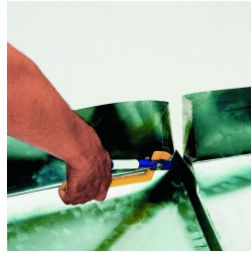

ALICATADOR

PLAQUISTA

PINTOR DE CASAS

ALBAÑIL

FACHADISTA

TECHADOR

INSTALADOR DE SUELOS

PAISAJISTA

Ref. : 132255
Gencod 3476060013224
UPC: 10

PINZA PLIEGUES "PUNTA DE CANDIL"

Permite realizar los pliegues "punta de candil".
Ancho de trabajo : 70 mm.
Profundidad de trabajo : 40 mm.
Se suministra junto con metro de carpintero de 200 cm.