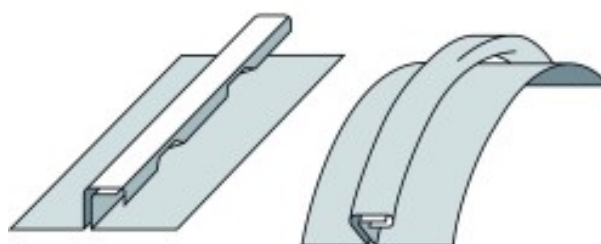

Ref. : 132555
Gencod 3476060013255
UPC: 5

PINZA JUNTA SIMPLE

Aplicación sobre los perfiles RBM del tipo SPM 30/80.
Sin martillar.
Ancho de trabajo : 65 mm.
Profundidad de trabajo : 55 mm.