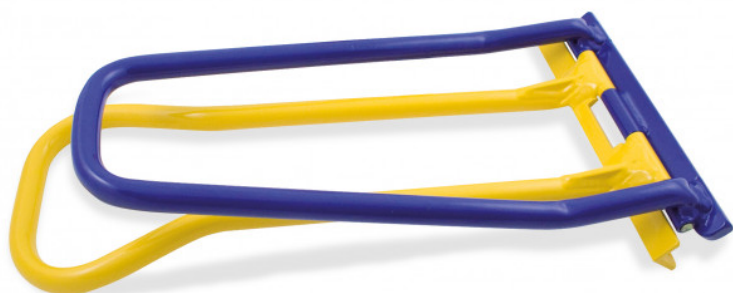

ALICATADOR

PLAQUISTA

PINTOR DE CASAS

ALBAÑIL

FACHADISTA

TECHADOR

INSTALADOR DE SUELOS

PAISAJISTA

PINZA SEGUNDO PLIEGUE

Ref. : 038755
Gencod 3476060003874
UPC: 5

Engaste en un solo movimiento de la junta angular (junta primer pliegue) en una doble junta vertical (segundo pliegue).
Ancho de trabajo : 220 mm.
Profundidad de trabajo : 50 mm.