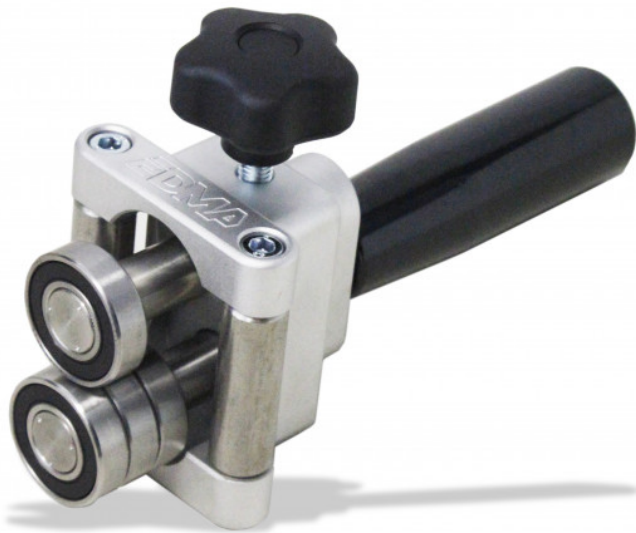

PLEGADORA CURVA 25 MM - Para los alzados de zinc de 90° hasta 180° máx.

Ref. : 130755
Gencod 3476060013071
UPC: 1

Para los alzados curvos y realización de radios pequeños (interiores y exteriores).
Graduación en cm y pulgada.
Mango con efecto palanca
Altura de los alzados ajustable progresivamente desde 5 hasta 25 mm.
Capacidades de plegado :
- Acero inoxidable : 0,5 mm.
- Acero/chapa blanda : 0,7 mm.
- Cobre : 0,8 mm.
- Zinc/aluminio : 1 mm.